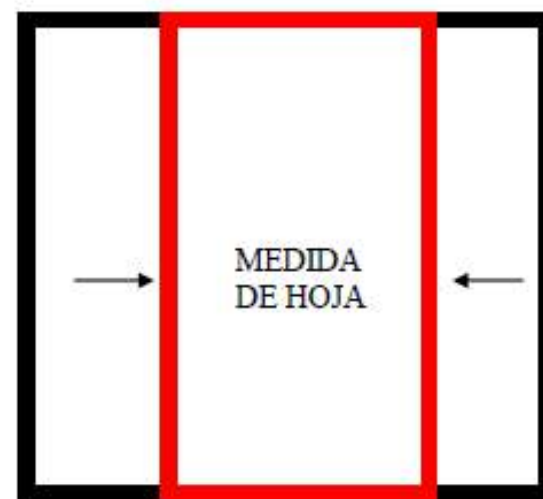

PLISADA 2 HOJAS

alto x ancho	COLORES		
	BLANCO	ESTANDAR	MADERA
1941-2090 x 1920 mm.	382 €	390 €	484 €
2091-2240 x 1920 mm.	388 €	395 €	491 €
2241-2440 x 1920 mm.	392 €	400 €	498 €
1941-2090 x 2600 mm.	415 €	424 €	530 €
2091-2240 x 2600 mm.	420 €	428 €	536 €
2241-2440 x 2600 mm.	426 €	434 €	544 €
1941-1960 x 3600 mm.	546 €	559 €	715 €
1961-1980 x 3640 mm.	546 €	559 €	715 €
1981-2000 x 3680 mm.	546 €	559 €	715 €
2001-2020 x 3720mm.	546 €	559 €	715 €
2021-2220 x 3800 mm.	558 €	569 €	725 €
2221-2480 x 3800 mm.	569 €	576 €	738 €

RALES ESTANDAR ———
RESTO COLORES A CONSULTAR

RAL 1015
RAL 3005
RAL 5013
RAL 6005
RAL 7011
RAL 7016
RAL 8014
ACABADO INOX

**¿Cómo tomar
medidas?
HAGA CLICK**

MEDICION MOSQUITERA CORREDERA

VENTANA CORREDERA
MEDIDA TOTAL DEL ANCHO
DE UNA HOJA

MEDICION MOSQUITERA
ENROLLABLE
ABATIBLE
PLISADA

MEDIR HUECO TOTAL DE LUZ
EN VARIOS PUNTOS
Y PROFUNDIDAD

PROFUNDIDAD

ALTO

ANCHO