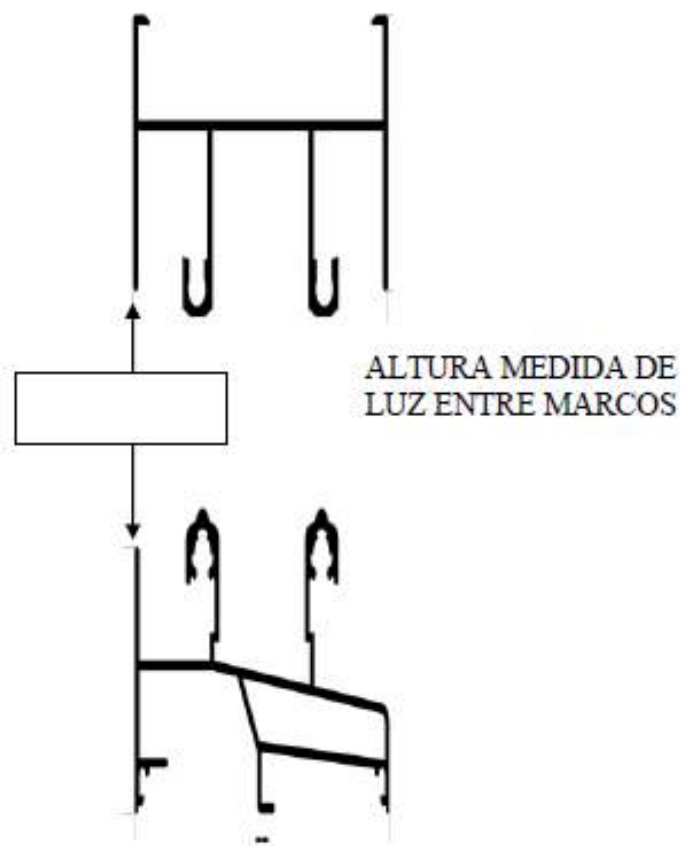

PLISADA 2 HOJAS

alto x ancho	COLORES		
	BLANCO	ESTANDAR	MADERA
1941-2090 x 1920 mm.	382 €	390 €	484 €
2091-2240 x 1920 mm.	388 €	395 €	491 €
2241-2440 x 1920 mm.	392 €	400 €	498 €
1941-2090 x 2600 mm.	415 €	424 €	530 €
2091-2240 x 2600 mm.	420 €	428 €	536 €
2241-2440 x 2600 mm.	426 €	434 €	544 €
1941-1960 x 3600 mm.	546 €	559 €	715 €
1961-1980 x 3640 mm.	546 €	559 €	715 €
1981-2000 x 3680 mm.	546 €	559 €	715 €
2001-2020 x 3720mm.	546 €	559 €	715 €
2021-2220 x 3800 mm.	558 €	569 €	725 €
2221-2480 x 3800 mm.	569 €	576 €	738 €

RALES ESTANDAR ———
RESTO COLORES A CONSULTAR

RAL 1015
RAL 3005
RAL 5013
RAL 6005
RAL 7011
RAL 7016
RAL 8014
ACABADO INOX

**¿Cómo tomar
medidas?
HAGA CLICK**

MEDICION MOSQUITERA CORREDERA

VENTANA CORREDERA
MEDIDA TOTAL DEL ANCHO
DE UNA HOJA

MEDICION MOSQUITERA
ENROLLABLE
ABATIBLE
PLISADA

MEDIR HUECO TOTAL DE LUZ
EN VARIOS PUNTOS
Y PROFUNDIDAD

PROFUNDIDAD

ALTO

ANCHO