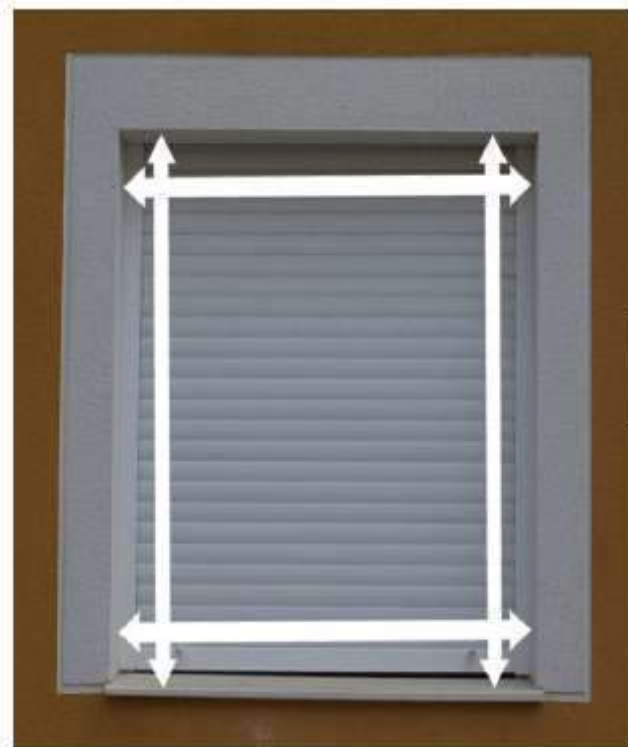

RALES ESTANDAR ———
RESTO COLORES A CONSULTAR

RAL 1015
RAL 3005
RAL 5013
RAL 6005
RAL 7011
RAL 7016
RAL 8014
ACABADO INOX

**¿Cómo tomar
medidas?
HAGA CLICK**

MEDICION MOSQUITERA CORREDERA

VENTANA CORREDERA
MEDIDA TOTAL DEL ANCHO
DE UNA HOJA

MEDICION MOSQUITERA
ENROLLABLE
ABATIBLE
PLISADA

MEDIR HUECO TOTAL DE LUZ
EN VARIOS PUNTOS
Y PROFUNDIDAD

PROFUNDIDAD

ALTO

ANCHO